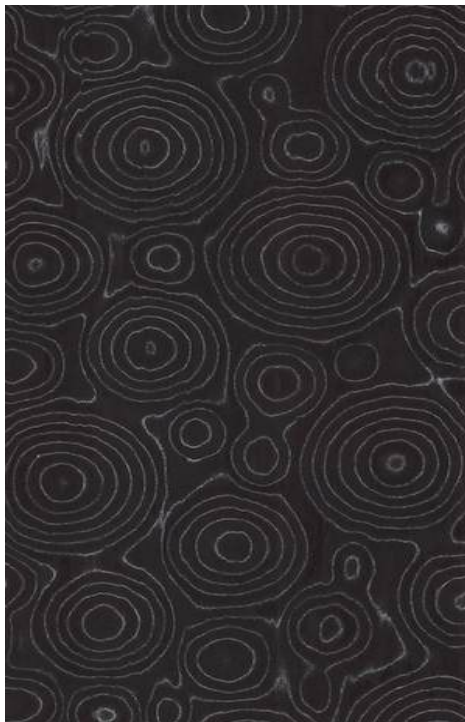

Dimensão: 3150 mm

*18.07 ALPI Xilo 2.0 Striped XL Grey
curated by Piero Lissoni

Dimensão: 3150 mm

*18.08 ALPI Xilo 2.0 Striped XL Black
curated by Piero Lissoni

Dimensão: 3150 mm

18.34 ALPI Sushi Dark Grey
design Estudio Campana