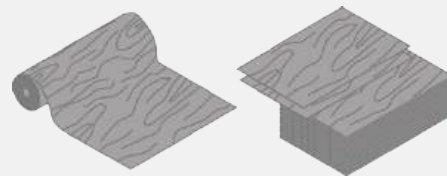

ALPI

Distribuidor Oficial

ALPIlignum

balbino  **faustino**
derivados de madeira

ALPIlignum

A folha reconstituída ALPIlignum é produzida a partir de folhas de madeira natural, que através de um processo de *Rotary Slicing*, tingimento, prensagem e corte permite o desenvolvimento de produtos com um design único.

1 / ROTARY SLICING

O tronco é "desenrolado" através do processo de *rotary slicing* e estas folhas de madeira são cortadas de forma a ficarem com a mesma dimensão.

2 / TINGIMENTO

De forma a obter a tonalidade pretendida, a folha é tingida através da imersão em tanques de aço.

3 / PRENSA

As folhas de madeira são sobrepostas com a estrutura na mesma direção e coladas de forma a constituírem um "bloco" ALPI e é, também, dada uma forma ao "bloco" ALPI com moldes curvos.

4 / SERRA

O "bloco" ALPI é desmontado e remontado para definir o veio da madeira e as cores de acordo com o design pretendido.

5 / CORTE

O novo "bloco" ALPIlignum é cortado em folhas de madeira e separado em folha uniformes por cor, veio e dimensão.