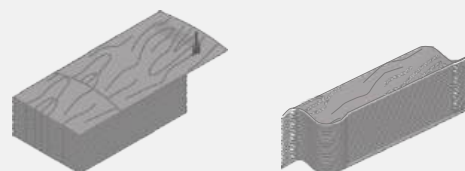

ALPI

Distribuidor Oficial

ALPIlignum

balbino  **faustino**
derivados de madeira

ALPIlignum

A folha reconstituída ALPIlignum é produzida a partir de folhas de madeira natural, que através de um processo de *Rotary Slicing*, tingimento, prensagem e corte permite o desenvolvimento de produtos com um design único.

1 / ROTARY SLICING

O tronco é "desenrolado" através do processo de *rotary slicing* e estas folhas de madeira são cortadas de forma a ficarem com a mesma dimensão.

2 / TINGIMENTO

De forma a obter a tonalidade pretendida, a folha é tingida através da imersão em tanques de aço.

3 / PRENSA

As folhas de madeira são sobrepostas com a estrutura na mesma direção e coladas de forma a constituírem um "bloco" ALPI e é, também, dada uma forma ao "bloco" ALPI com moldes curvos.

4 / SERRA

O "bloco" ALPI é desmontado e remontado para definir o veio da madeira e as cores de acordo com o design pretendido.

5 / CORTE

O novo "bloco" ALPIlignum é cortado em folhas de madeira e separado em folha uniformes por cor, veio e dimensão.