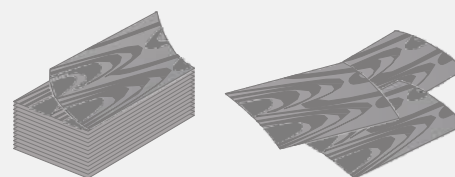

ALPI

Distribuidor Oficial

ALPIlignum

balbino  **faustino**
derivados de madeira

ALPIlignum

A folha reconstituída ALPIlignum é produzida a partir de folhas de madeira natural, que através de um processo de *Rotary Slicing*, tingimento, prensagem e corte permite o desenvolvimento de produtos com um design único.

1 / ROTARY SLICING

O tronco é "desenrolado" através do processo de *rotary slicing* e estas folhas de madeira são cortadas de forma a ficarem com a mesma dimensão.

2 / TINGIMENTO

De forma a obter a tonalidade pretendida, a folha é tingida através da imersão em tanques de aço.

3 / PRENSA

As folhas de madeira são sobrepostas com a estrutura na mesma direção e coladas de forma a constituírem um "bloco" ALPI e é, também, dada uma forma ao "bloco" ALPI com moldes curvos.

4 / SERRA

O "bloco" ALPI é desmontado e remontado para definir o veio da madeira e as cores de acordo com o design pretendido.

5 / CORTE

O novo "bloco" ALPIlignum é cortado em folhas de madeira e separado em folha uniformes por cor, veio e dimensão.